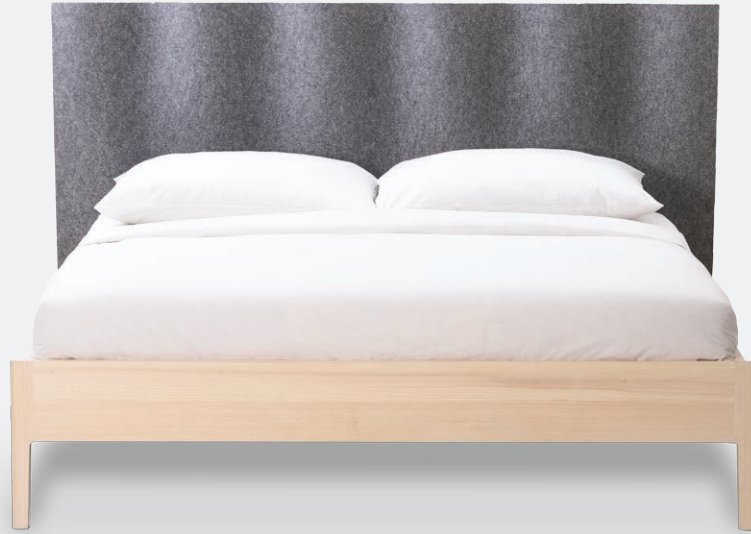

Heiter bis Wolkig

MATERIAL

- / Alle Elemente außer dem Kopfhaupt sind aus Massivholz gefertigt.
- / Konstruktiv bedingt ist die Trägerplatte des Kopfhaupts eine schichtverleimte Patte.
- / Stoff aus 90% Schurwolle & 10 % Polyester

FARBE & OBERFLÄCHE

- / geölte Oberfläche oder unbehandelt (Zirbe)
- / wahlweise glatt oder gebürstet
- / weitere Holzarten auf Anfrage

KOMBINIERBAR MIT NACHTTISCH

- / Eben
- / Kommod
- / Anhang
- / Niveau
- / Belade

Eiche
naturgeölt

Eiche
weißgeölt

Zirbe
unbehandelt

Tanne
naturgeölt

Tanne
weißgeölt

Wollfilz

DIMENSIONEN HEITER BIS WOLKIG

LIEGEFLÄCHE	180 x 200	160 x 200	140 x 200
GESAMTHÖHE	125	125	125
GESAMTLÄNGE	210	210	210
GESAMTBREITE	213	193	173