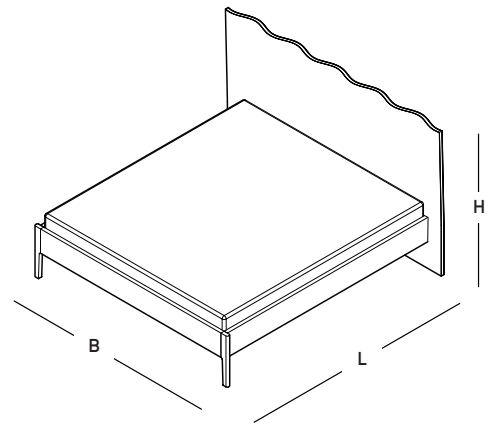

Eiche
naturgeölt

Eiche
weißgeölt

Zirbe
unbehandelt

Tanne
naturgeölt

Tanne
weißgeölt

Wollfilz

DIMENSIONEN HEITER BIS WOLKIG

LIEGEFLÄCHE	180 x 200	160 x 200	140 x 200
GESAMTHÖHE	125	125	125
GESAMTLÄNGE	210	210	210
GESAMTBREITE	213	193	173

LIEGEHÖHE (MIT TOPPER) **64 cm**

LIEGEHÖHE (OHNE TOPPER) **57 cm**

OBERKANTE BETTKASTEN **44 cm**

HÖHE AUFLAGELEISTE **26 cm**

Topper Naturlatex 7 cm

Matratze DIE NATÜRLICHE 21 cm

Lattenrost DER KOMFORTABLE 10 cm