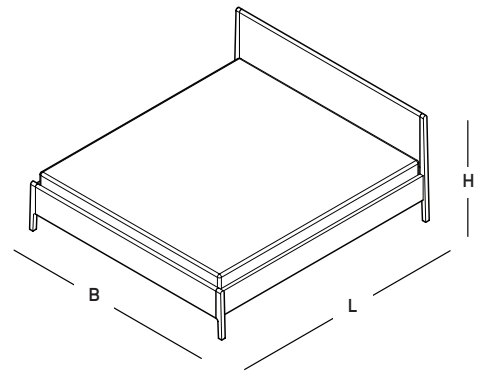

## DIMENSIONEN

LIEGEFLÄCHE	180 x 200	160 x 200	140 x 200
GESAMTHÖHE	<b>90</b>	<b>90</b>	<b>90</b>
GESAMTLÄNGE	<b>207</b>	<b>207</b>	<b>207</b>
GESAMTBREITE	<b>192</b>	<b>172</b>	<b>152</b>

LIEGEHÖHE (AIST SYSTEM MIT TOPPER) **60 cm**