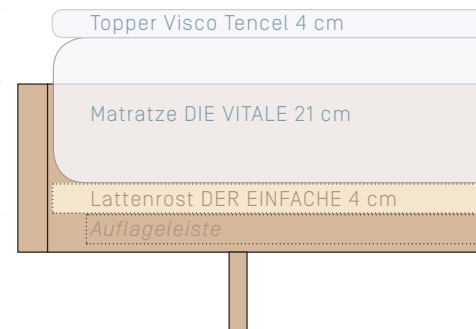

## LIEGEHÖHE VARIANTE 1

Liegehöhe 52 cm

Oberkante Bettkasten 40 cm

Höhe Auflageleiste 21 cm

## LIEGEHÖHE VARIANTE 2

Liegehöhe 50 cm

Oberkante Bettkasten 40 cm

Höhe Auflageleiste 21 cm

## LIEGEHÖHE VARIANTE 3

Liegehöhe 53 cm

Oberkante Bettkasten 40 cm

Höhe Auflageleiste 21 cm