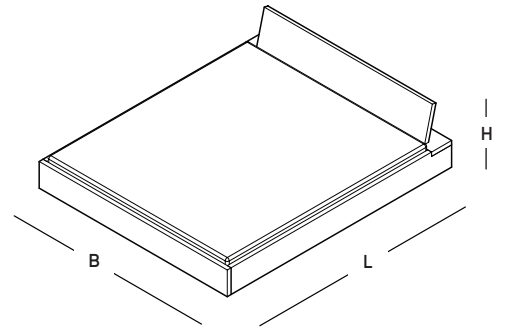

## DIMENSIONEN

LIEGEFLÄCHE	180 x 200	160 x 200	140 x 200
GESAMTHÖHE	<b>65</b>	<b>65</b>	<b>65</b>
GESAMTLÄNGE	<b>224</b>	<b>224</b>	<b>224</b>
GESAMTBREITE	<b>188</b>	<b>168</b>	<b>148</b>

LIEGEHÖHE (AIST SYSTEM OHNE TOPPER) **39 cm**